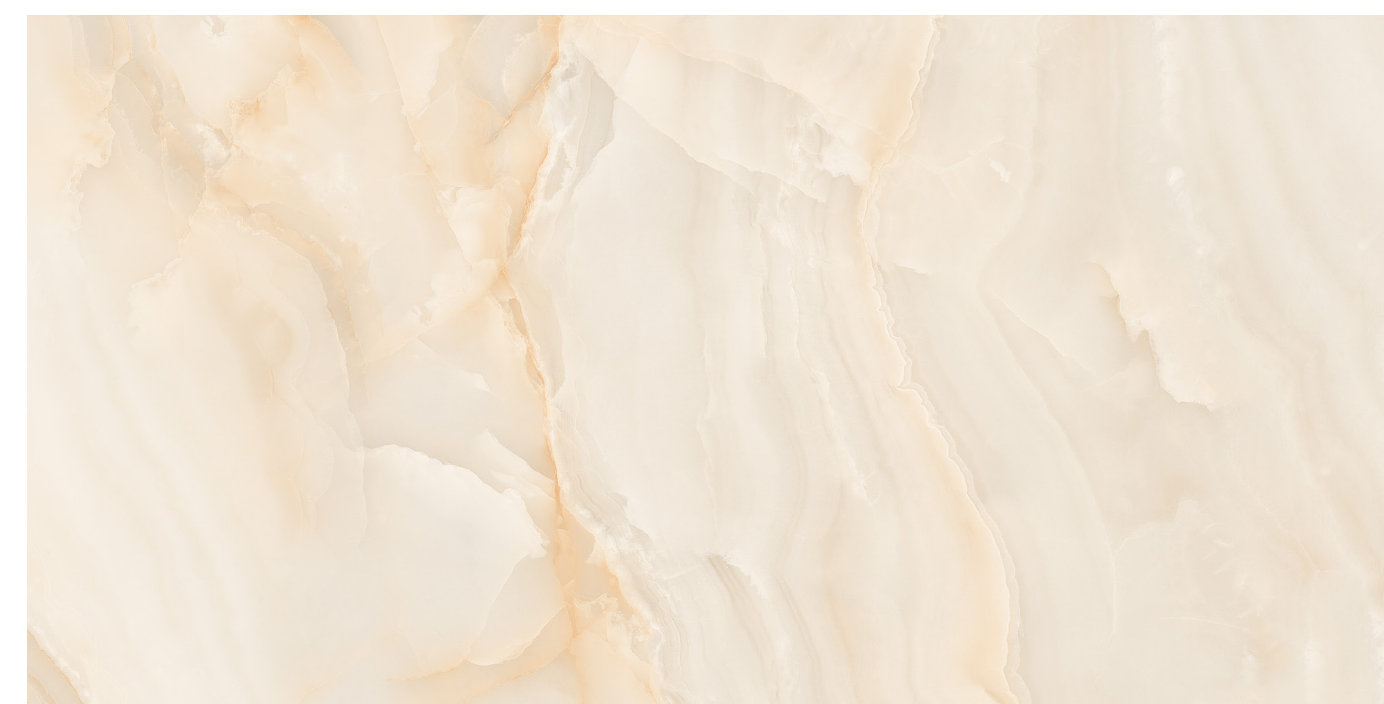

Smoky onyx beige

Format	m ² box	pieces box	kg box
60 X 120	1.44	2	27

Smoky onyx sky

Format	m ² box	pieces box	kg box
60 X 120	1.44	2	27

Varese onyx

Format	m ² box	pieces box	kg box
60 X 120	1.44	2	27

Thank you.
