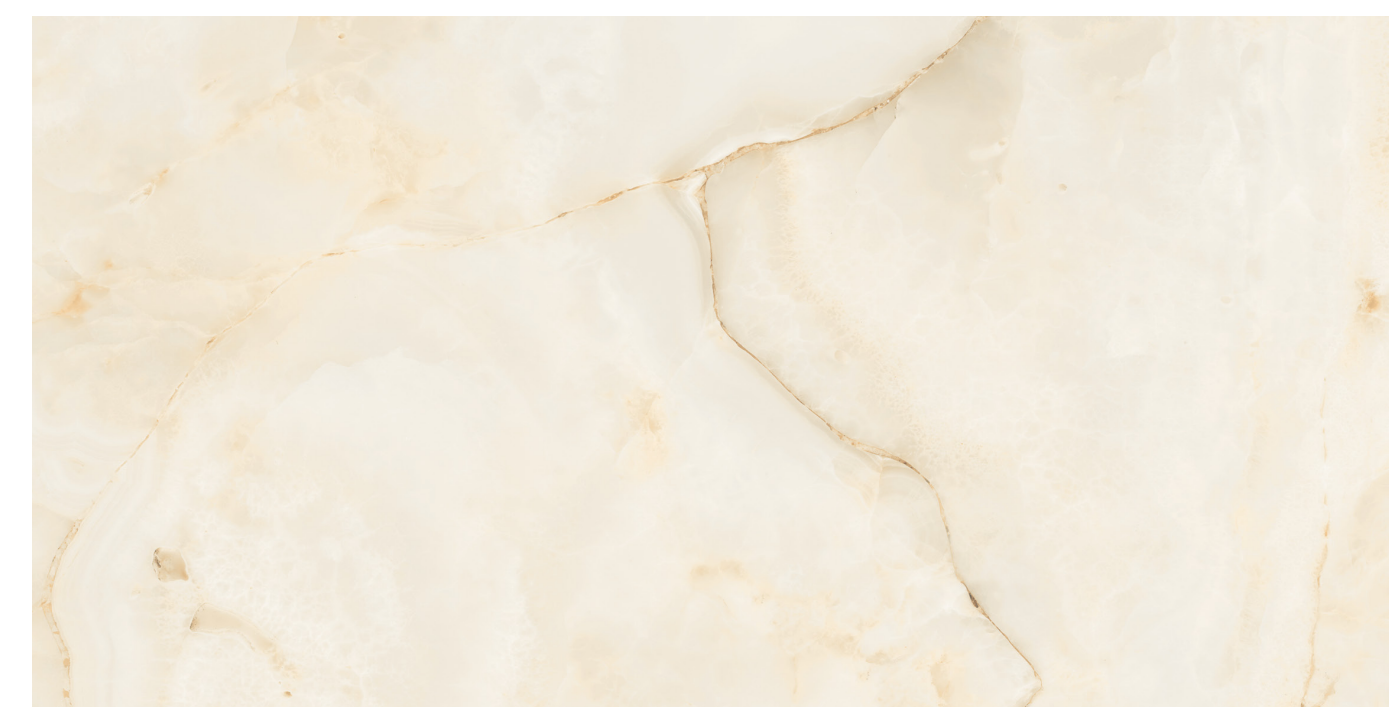

Piso onyx beige

Format	m²box	pieces box	kg box
60 X 120	1.44	2	27