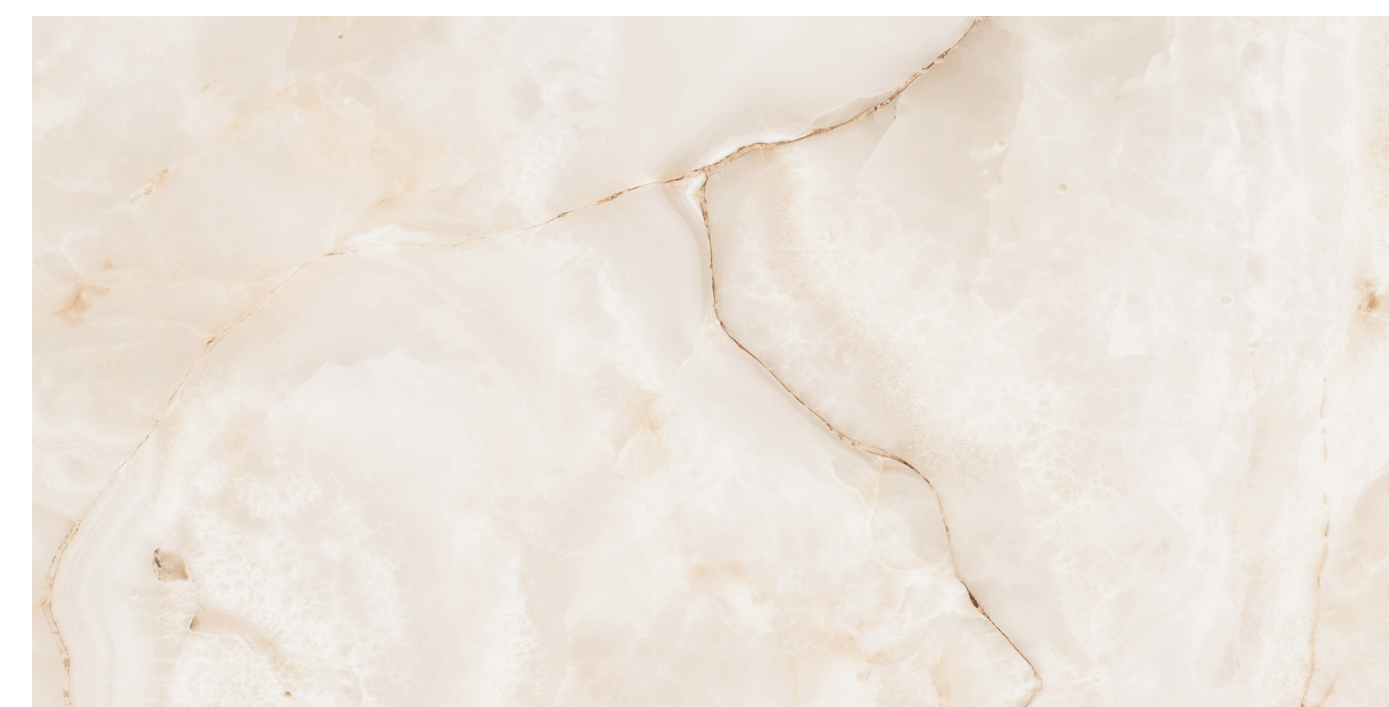

Piso onyx brown

Format	m²box	pieces box	kg box
60 X 120	1.44	2	27