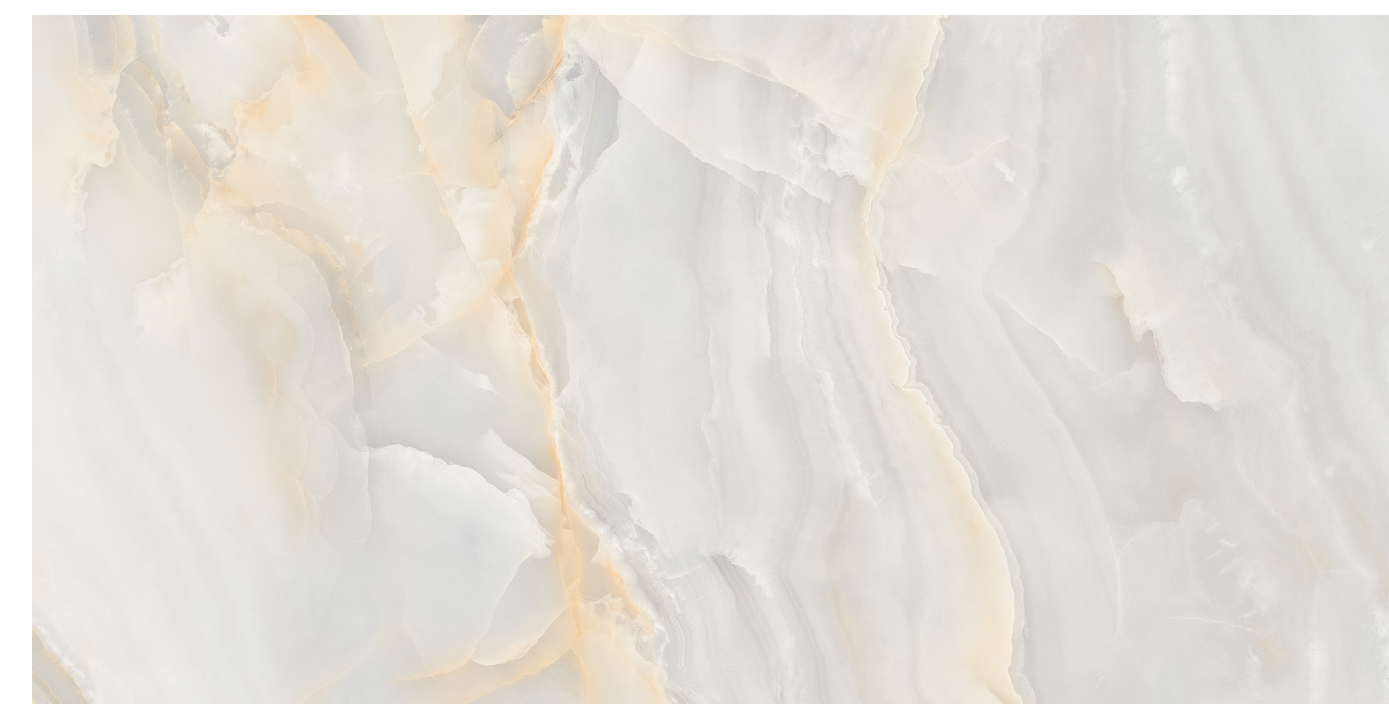

Smoky onyx beige

Format	m ² box	pieces box	kg box
60 X 120	1.44	2	27

Smoky onyx sky

Format	m ² box	pieces box	kg box
60 X 120	1.44	2	27

Varese onyx

Format	m ² box	pieces box	kg box
60 X 120	1.44	2	27

Thank you.
