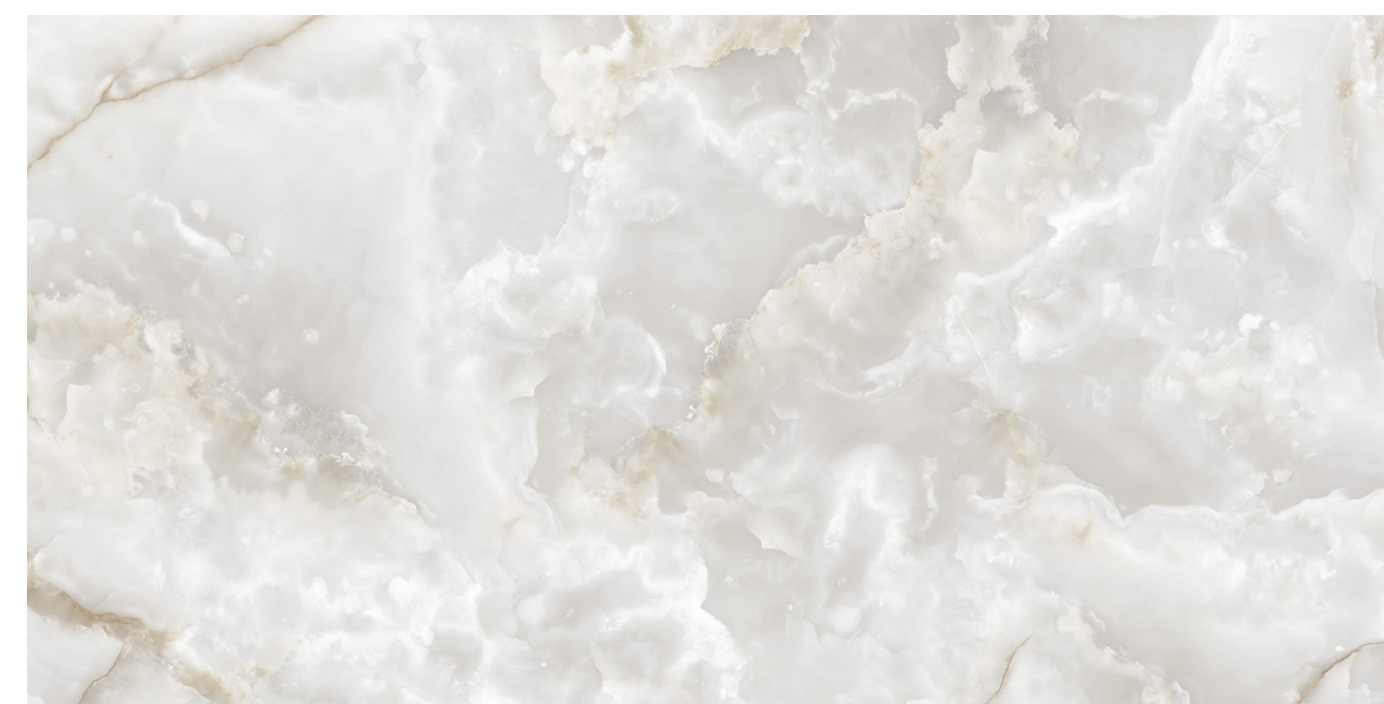

Lumix onyx

Format 60 X 120	m²box 1.44	pieces box 2	kg box 27