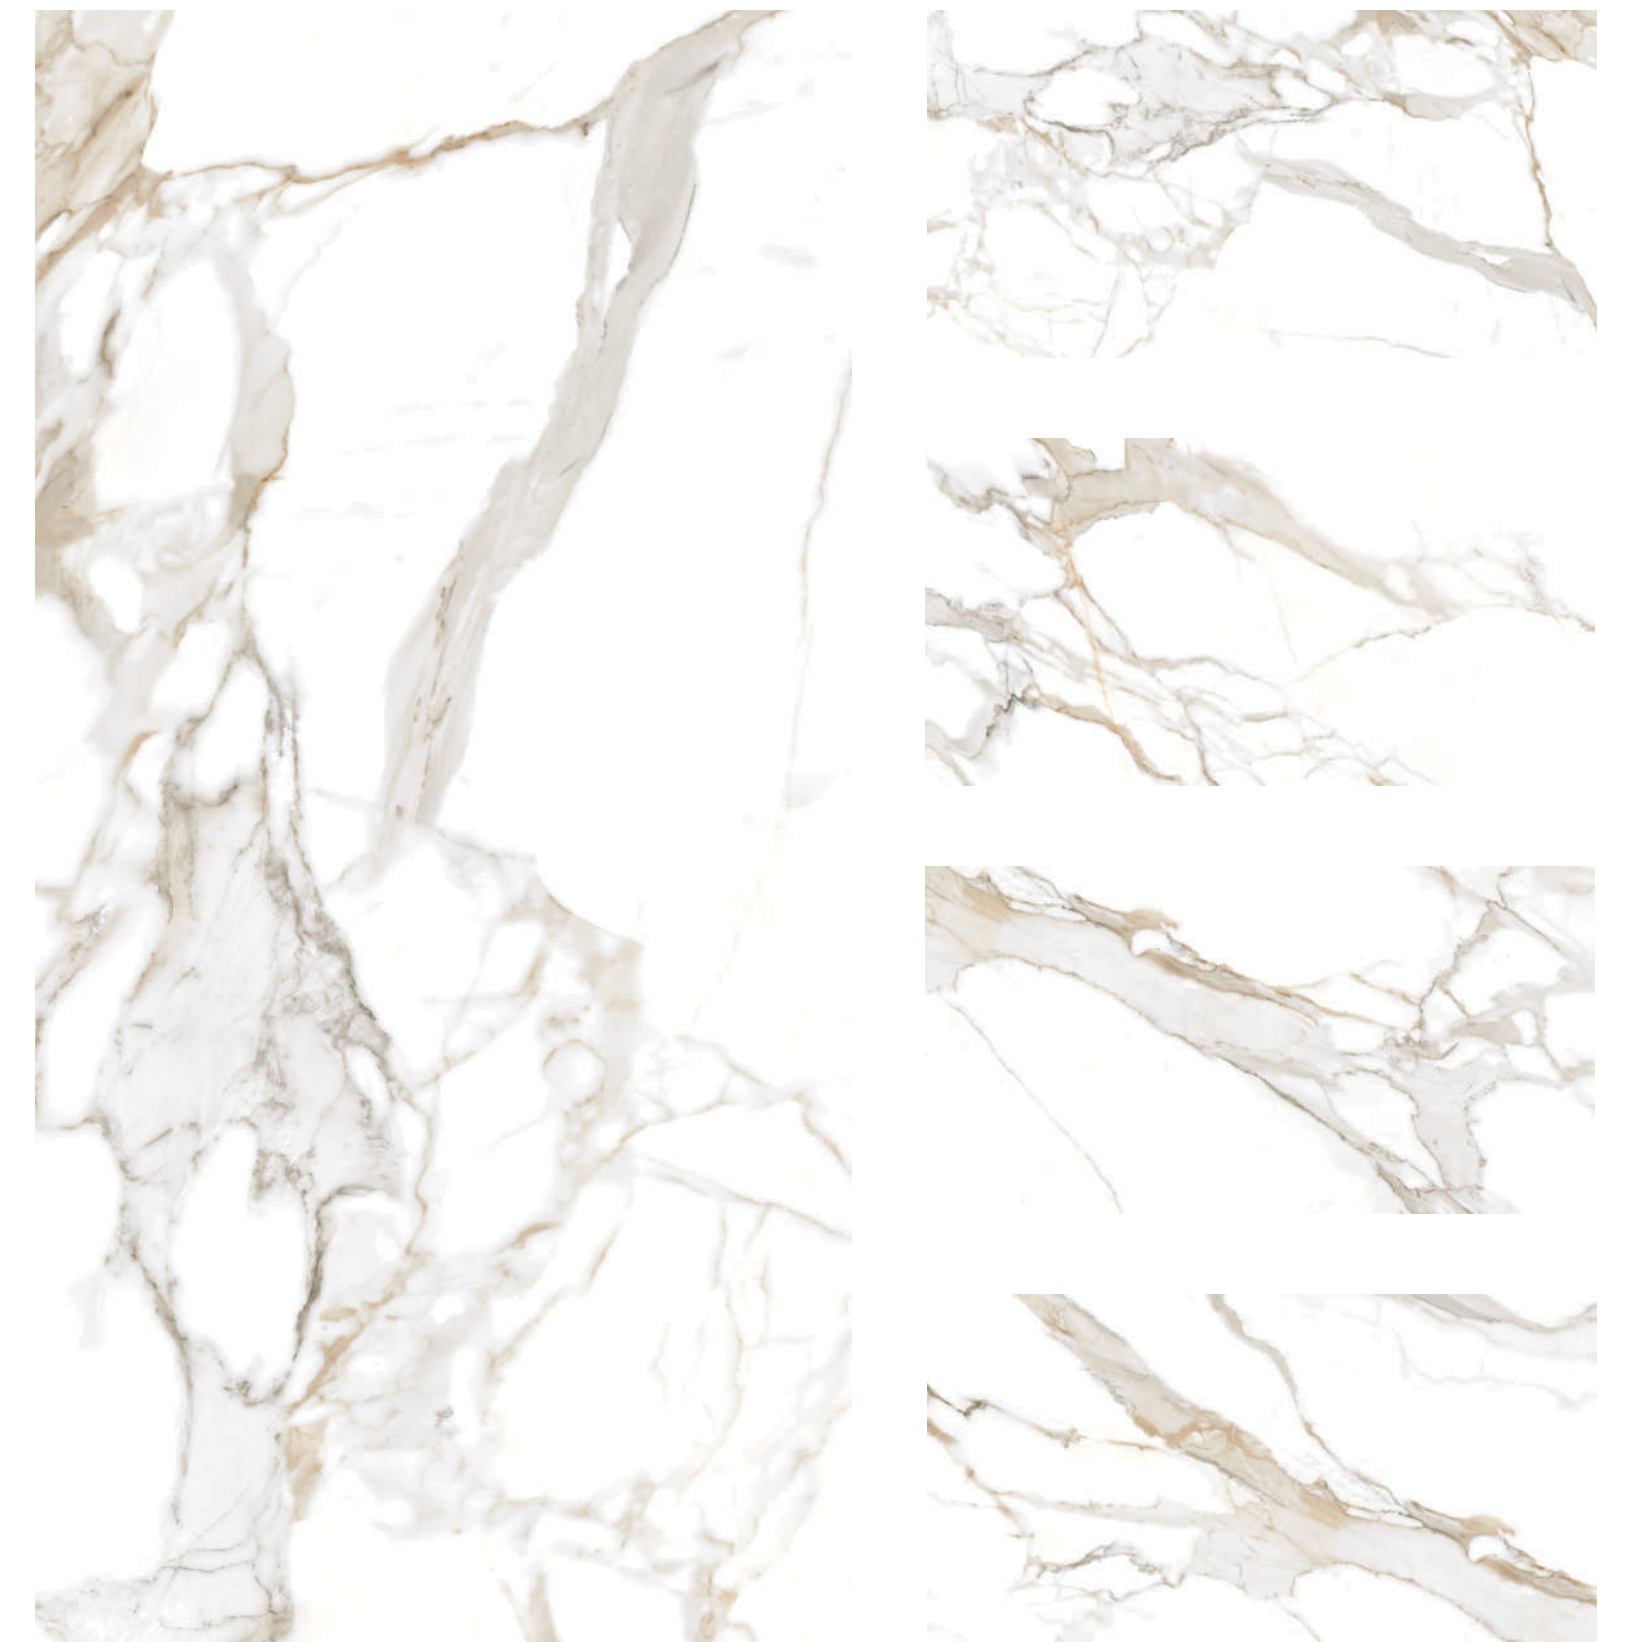

глянцевая

Statuario Venice

Format 60 X 120	m²box 1.44	pieces box 2	kg box 27
---------------------------	---------------------------------	------------------------	---------------------

Матовая

Urban Grey