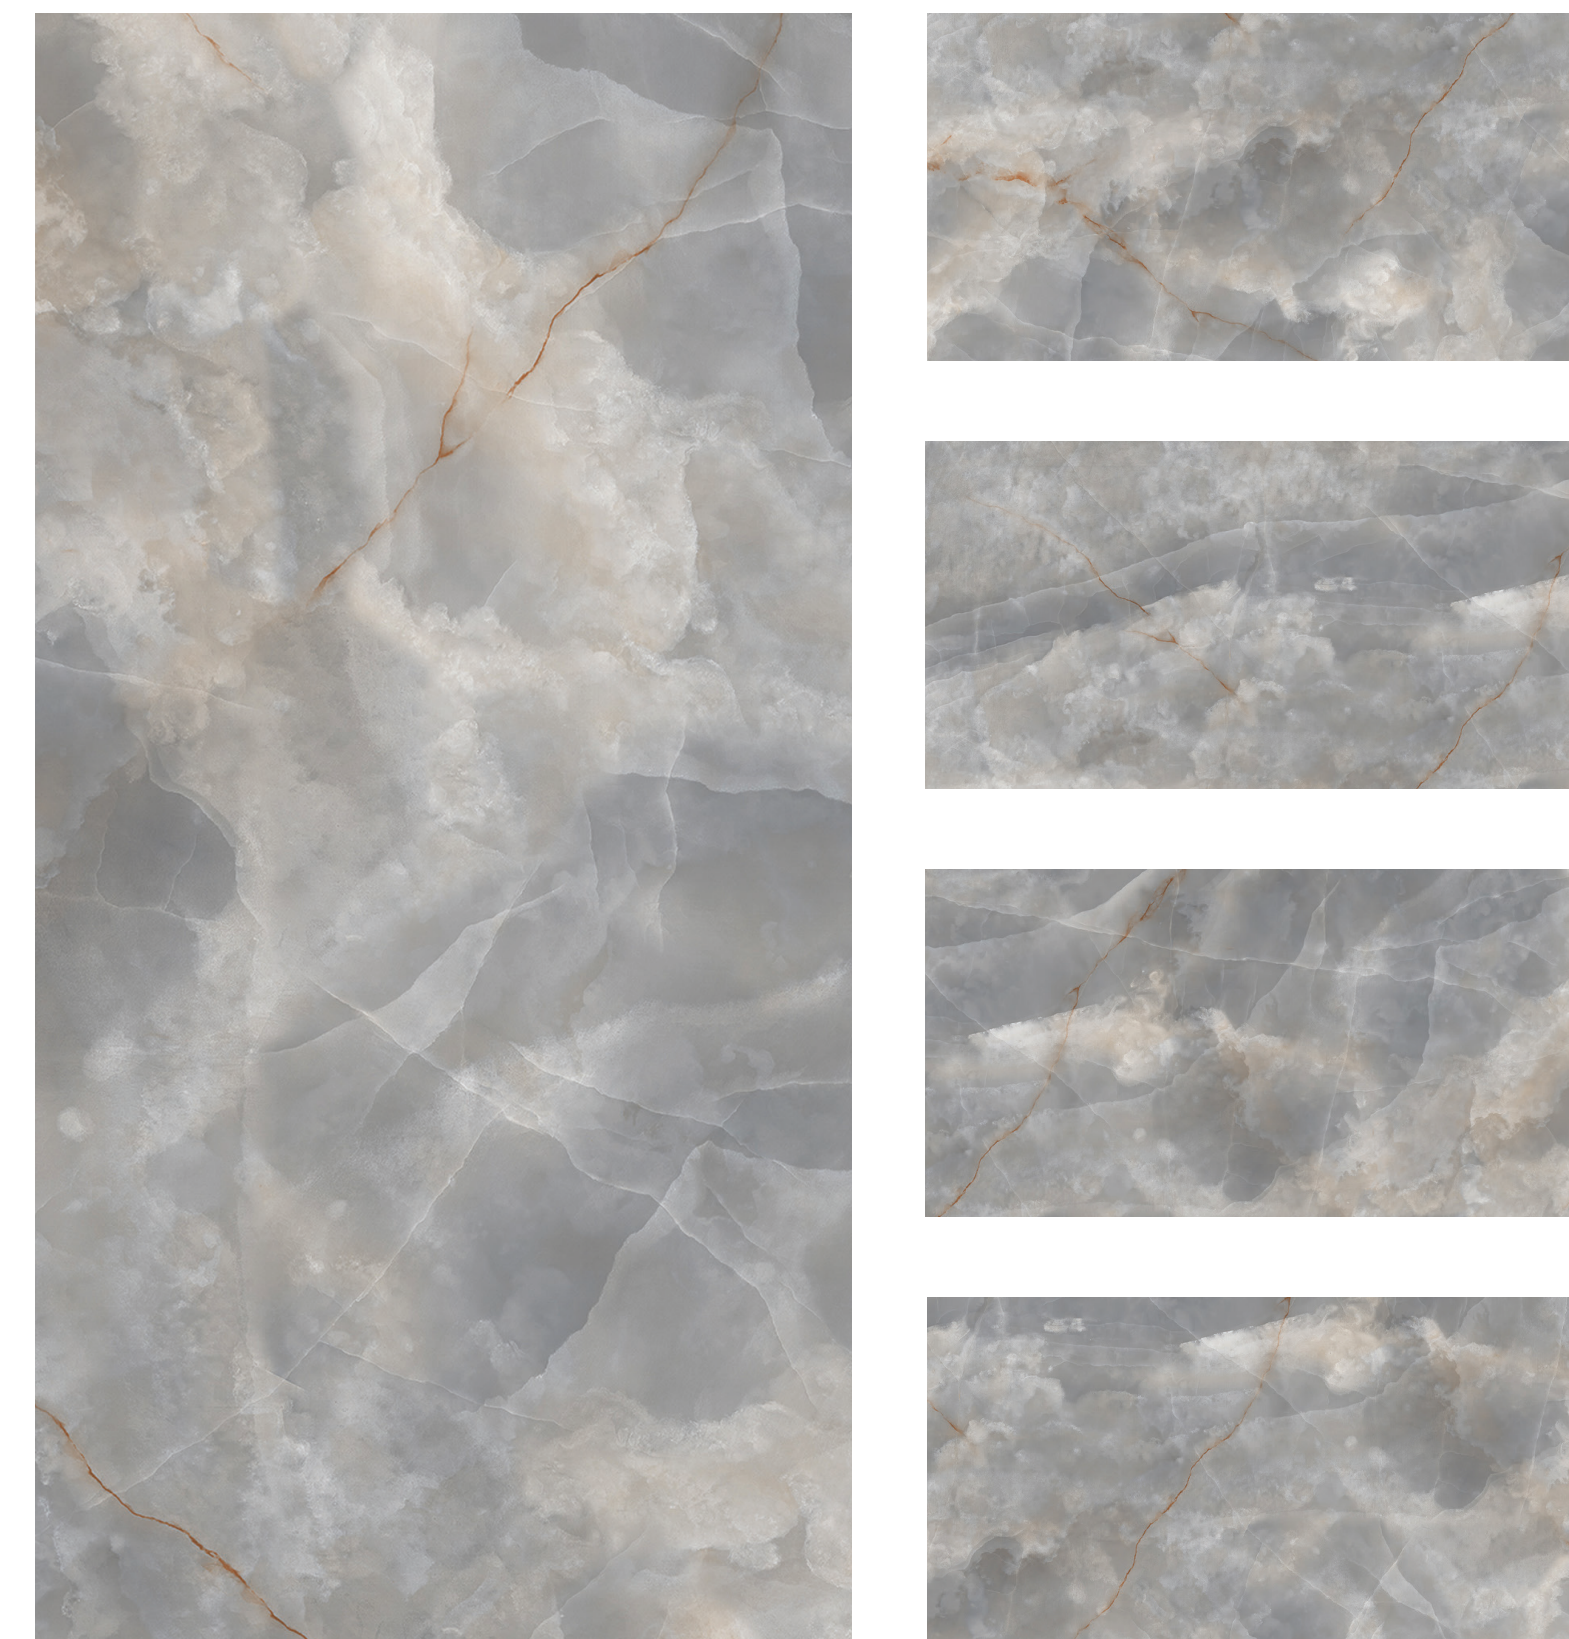

Safari black

Format 60 X 120	m²box 1.44	pieces box 2	kg box 27
---------------------------	---------------------------------	------------------------	---------------------

Silk onyx

Format 60 X 120	m²box 1.44	pieces box 2	kg box 27
---------------------------	---------------------------------	------------------------	---------------------